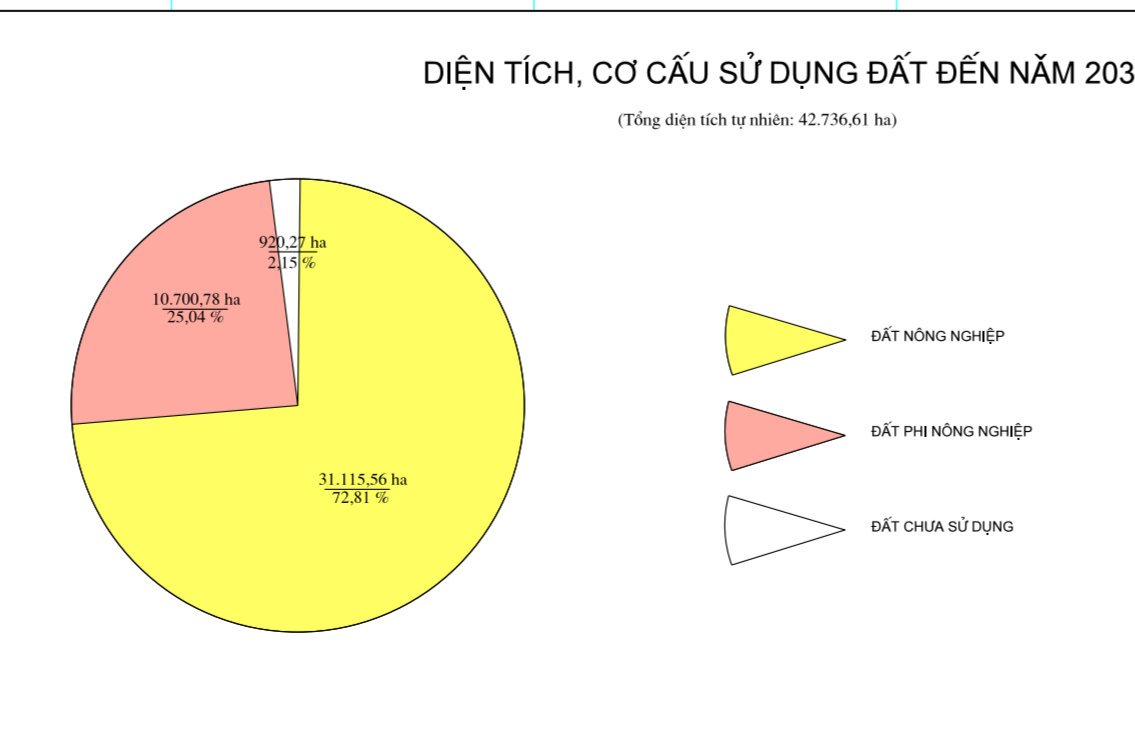

BẢN ĐỒ QUY HOẠCH SỬ DỤNG ĐẤT ĐẾN NĂM 2030 HUYỆN HẢI LĂNG - TỈNH QUẢNG TRỊ

TỔNG QUẢNG TRỊ		HẢI LĂNG	
Quảng Trị, ngày ... tháng ... năm ...	CHỨC TỊCH	Hải Lăng, ngày ... tháng ... năm ...	CHỨC TỊCH

KÝ HIỆU		TÊN KÝ HIỆU		KÝ HIỆU		TÊN KÝ HIỆU		KÝ HIỆU		TÊN KÝ HIỆU		KÝ HIỆU		TÊN KÝ HIỆU	
Đất nông nghiệp	Đất trồng lúa nước	Đất trồng cây hàng năm khác	Đất trồng cây lâu năm	Đất rừng phòng hộ	Đất rừng đặc dụng	Đất rừng sản xuất	Đất rừng trồng	Đất trồng cây công nghiệp lâu năm	Đất trồng cây công nghiệp ngắn ngày	Đất trồng cây dược liệu	Đất trồng cây ăn quả	Đất trồng cây cảnh	Đất trồng cây khác	Đất trồng cây khác	Đất trồng cây khác
Đất xây dựng	Đất xây dựng dân dụng	Đất xây dựng công nghiệp	Đất xây dựng thương mại	Đất xây dựng văn hóa, thể thao	Đất xây dựng y tế	Đất xây dựng giáo dục	Đất xây dựng khoa học, công nghệ	Đất xây dựng công nghệ cao	Đất xây dựng công nghệ cao	Đất xây dựng công nghệ cao	Đất xây dựng công nghệ cao	Đất xây dựng công nghệ cao	Đất xây dựng công nghệ cao	Đất xây dựng công nghệ cao	Đất xây dựng công nghệ cao

NGUỒN TÀI LIỆU
- Bản đồ hiện trạng sử dụng đất năm 2020
- Bản đồ địa chính Tỷ lệ 1:1000; 1:2.000; 1/5000 và Tỷ lệ 1:10.000

TỶ LỆ: 1/25.000

ĐƠN VỊ XÂY DỰNG
TRUNG TÂM KỸ THUẬT TÀI NGUYÊN & MÔI TRƯỜNG QUẢNG TRỊ