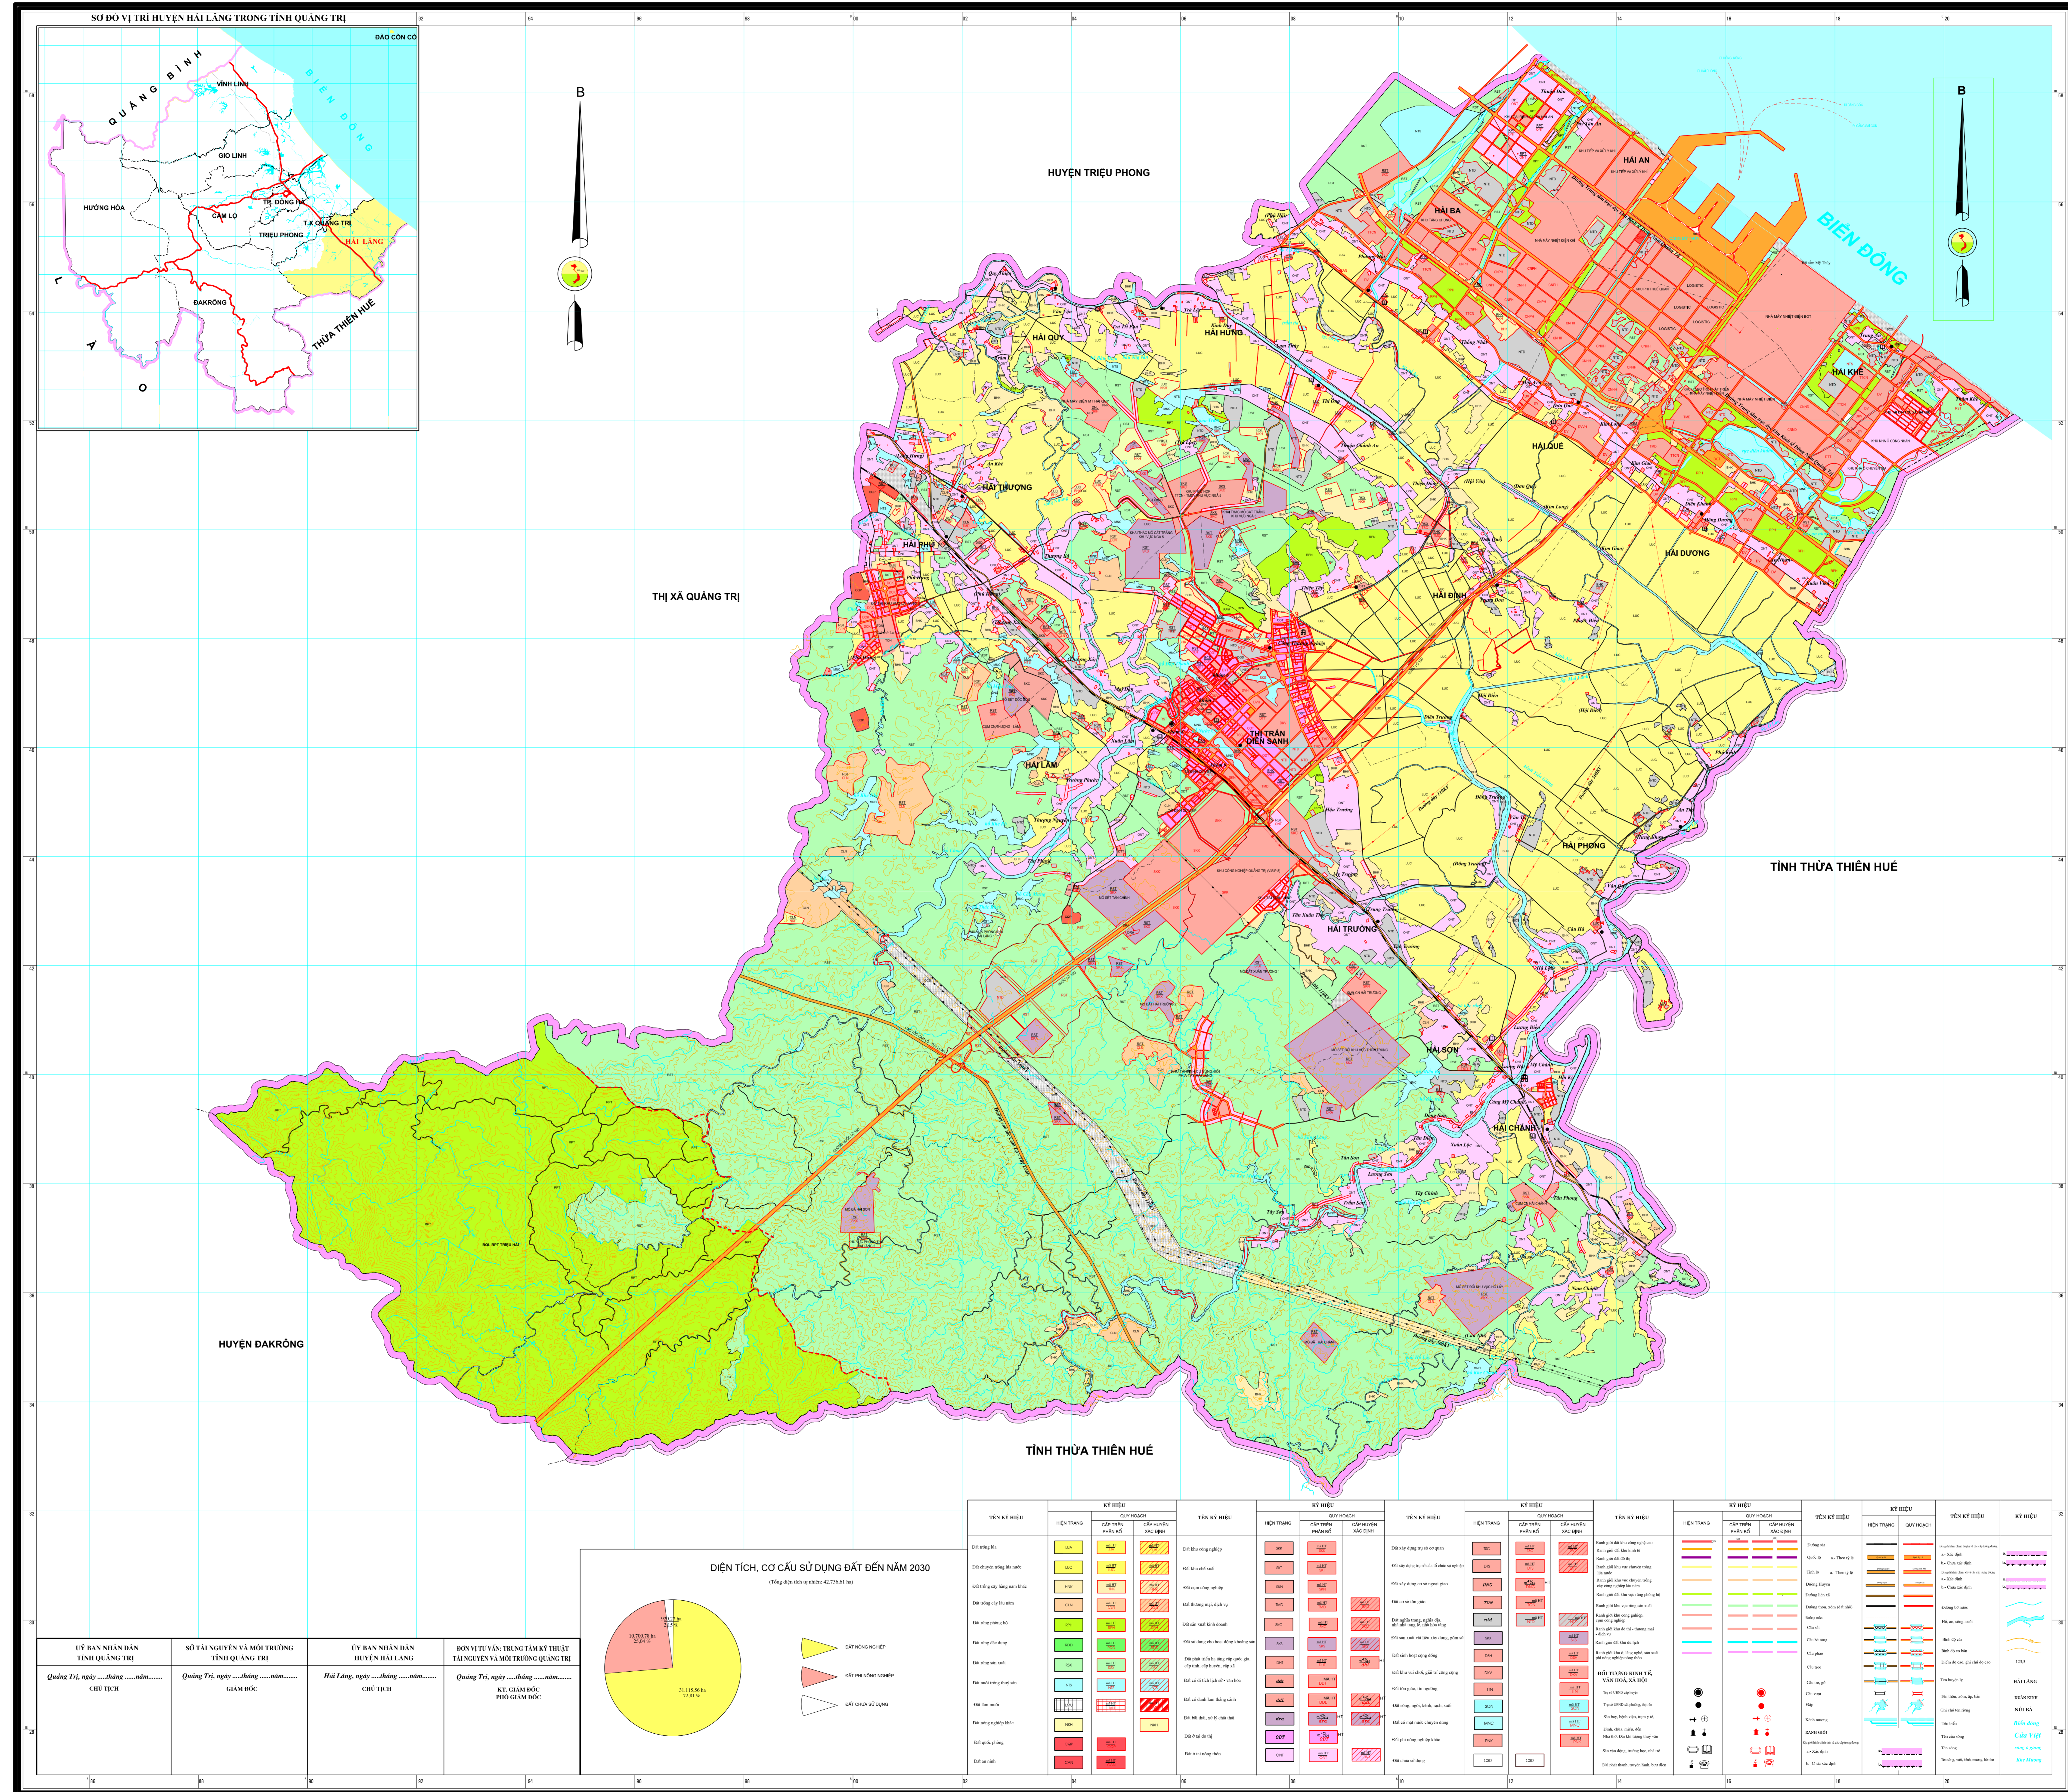

BẢN ĐỒ QUY HOẠCH SỬ DỤNG ĐẤT ĐẾN NĂM 2030 HUYỆN HẢI LĂNG - TỈNH QUẢNG TRỊ

TỔNG QUẢNG TRỊ		HẢI LĂNG	
Quảng Trị, ngày ... tháng ... năm ...	CHỨC TỊCH	Hải Lăng, ngày ... tháng ... năm ...	CHỨC TỊCH

KÝ HIỆU		TÊN KÝ HIỆU		KÝ HIỆU		TÊN KÝ HIỆU		KÝ HIỆU		TÊN KÝ HIỆU		KÝ HIỆU		TÊN KÝ HIỆU	
Đất nông nghiệp	Đất trồng lúa nước	Đất trồng cây hàng năm khác	Đất trồng cây lâu năm	Đất rừng phòng hộ	Đất rừng đặc dụng	Đất rừng sản xuất	Đất rừng trồng	Đất trồng cây công nghiệp lâu năm	Đất trồng cây công nghiệp ngắn ngày	Đất trồng cây dược liệu	Đất trồng cây ăn quả	Đất trồng cây cảnh	Đất trồng cây khác	Đất trồng cây khác	Đất trồng cây khác
Đất xây dựng	Đất xây dựng dân dụng	Đất xây dựng công nghiệp	Đất xây dựng thương mại	Đất xây dựng văn hóa, thể thao	Đất xây dựng y tế	Đất xây dựng giáo dục	Đất xây dựng khoa học, công nghệ	Đất xây dựng công nghệ cao	Đất xây dựng công nghệ cao	Đất xây dựng công nghệ cao	Đất xây dựng công nghệ cao	Đất xây dựng công nghệ cao	Đất xây dựng công nghệ cao	Đất xây dựng công nghệ cao	Đất xây dựng công nghệ cao

NGUỒN TÀI LIỆU
- Bản đồ hiện trạng sử dụng đất năm 2020
- Bản đồ địa chính Tỷ lệ 1:1000; 1:2.000; 1/5000 và Tỷ lệ 1:10.000

TỶ LỆ: 1/25.000

ĐƠN VỊ XÂY DỰNG
TRUNG TÂM KỸ THUẬT TÀI NGUYÊN & MÔI TRƯỜNG QUẢNG TRỊ